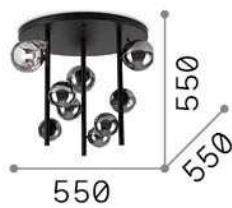

## Innen - Deckenleuchten

|                      |                         |
|----------------------|-------------------------|
| <b>Ean</b>           | 8021696328423           |
| <b>Artikel</b>       | PERLAGE PL9 BIANCO      |
| <b>Installation</b>  | Deckenleuchten          |
| <b>Garantie</b>      | 5 years                 |
| <b>Bruttogewicht</b> | 5.7 kg                  |
| <b>Volumen</b>       | 0.062192 m <sup>3</sup> |

## Technische Information

|                           |                              |
|---------------------------|------------------------------|
| <b>Nettogewicht</b>       | 3.87 kg                      |
| <b>Isolationsklasse</b>   | II                           |
| <b>Schutzindex</b>        | IP20                         |
| <b>Einhaltung</b>         | CE                           |
| <b>Betriebstemperatur</b> | 0° ~ +40 °C                  |
| <b>Dimmer</b>             | Determined by the light bulb |
| <b>Leistung</b>           | 220-240 V AC                 |
| <b>Energieversorgung</b>  | Not required                 |

## Quellinfo

|                               |                                    |
|-------------------------------|------------------------------------|
| <b>Integrierte Quelle</b>     | Light bulb (included)              |
| <b>Austauschbare Quelle</b>   | No                                 |
| <b>Leistung</b>               | G9 max 9 x 15 W                    |
| <b>Emissionen</b>             | Diffuse                            |
| <b>Maximaler Verbrauch</b>    | -                                  |
| <b>Leuchtmittel enthalten</b> | 1 - E14 OLIVA 4W 3000K CRI80 SATIN |