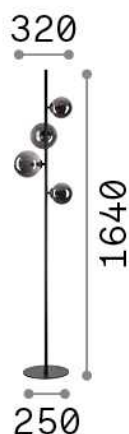

Allgemeine Information

Innen - Stehleuchten

Ean	8021696277967
Artikel	PERLAGE PT4 BIANCO
Installation	Stehleuchten
Garantie	5 years
Bruttogewicht	6.67 kg
Volumen	0.06118 m ³

Technische Information

Nettogewicht	4.8 kg
Isolationsklasse	II
Schutzindex	IP20
Einhaltung	CE
Betriebstemperatur	0° ~ +40 °C
Dimmer	NO
Leistung	220-240 V AC Integrated switch button
Energieversorgung	Not required

Quellinfo

Integrierte Quelle	Light bulb (included)
Austauschbare Quelle	Replaceable
Leistung	G9 max 4 x 15 W
Emissionen	Diffuse
Maximaler Verbrauch	-
Leuchtmittel enthalten	1 - E14 OLIVA 4W 3000K CRI80 SATIN