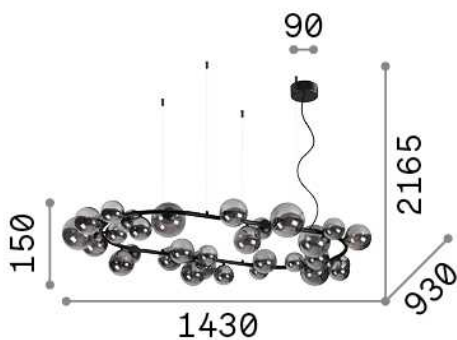

Allgemeine Information

Innen - Aufhängung

Ean	8021696296746
Artikel	PERLAGE SP30 BIANCO
Installation	Aufhängung
Garantie	5 years
Bruttogewicht	13.91 kg
Volumen	0.27216 m ³

Technische Information

Nettogewicht	8.92 kg
Isolationsklasse	II
Schutzindex	IP20
Einhaltung	CE
Betriebstemperatur	0° ~ +40 °C
Dimmer	Determined by the light bulb
Leistung	220-240 V AC
Energieversorgung	Not required

Quellinfo

Integrierte Quelle	Light bulb (included)
Austauschbare Quelle	Replaceable
Leistung	G9 max 30 x 15 W
Emissionen	Diffuse
Maximaler Verbrauch	-
Leuchtmittel enthalten	1 - E14 OLIVA 4W 3000K CRI80 SATIN