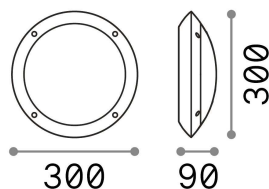

Allgemeine Information

Aussen - Wandleuchten

Ean	8021696096674
Artikel	POLAR-1 AP1 NERO
Installation	Wandleuchten
Garantie	5 years
Bruttogewicht	1 kg
Volumen	0.01056 m ³

Technische Information

Nettogewicht	0.8 kg
Isolationsklasse	II
Schutzindex	IP66
Einhaltung	CE
Betriebstemperatur	-15° ~ +45 °C
Dimmer	Determined by the light bulb
Leistung	220-240 V AC
Energieversorgung	Not required
Lastwiderstand	IK10

Quellinfo

Integrierte Quelle	Light bulb (not included)
Austauschbare Quelle	No
Leistung	E27 max 1 x 23 W
Emissionen	Direct
Maximaler Verbrauch	-