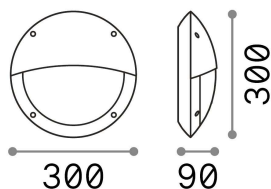

Allgemeine Information

Aussen - Wandleuchten

Ean	8021696096698
Artikel	POLAR-2 AP1 NERO
Installation	Wandleuchten
Garantie	5 years
Bruttogewicht	1 kg
Volumen	0.01056 m ³

Technische Information

Nettogewicht	0.8 kg
Isolationsklasse	II
Schutzindex	IP66
Einhaltung	CE
Betriebstemperatur	-15° ~ +45 °C
Dimmer	Determined by the light bulb
Leistung	220-240 V AC
Energieversorgung	Not required
Lastwiderstand	IK10

Quellinfo

Integrierte Quelle	Light bulb (not included)
Austauschbare Quelle	No
Leistung	E27 max 1 x 23 W
Emissionen	Direct
Maximaler Verbrauch	-