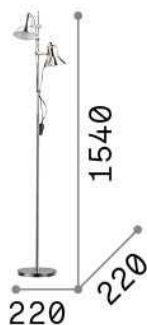

Allgemeine Information

Innen - Stehleuchten

Ean	8021696061122
Artikel	POLLY PT2 CROMO
Installation	Stehleuchten
Garantie	5 years
Bruttogewicht	4.3 kg
Volumen	0.02065 m³

Technische Information

Nettogewicht	3.5 kg
Isolationsklasse	II
Schutzindex	IP20
Einhaltung	CE
Betriebstemperatur	0° ~ +40 °C
Dimmer	NO
Leistung	220-240 V AC Integrated switch button
Energieversorgung	Not required
Verstellbarkeit	YES

Quellinfo

Integrierte Quelle	Light bulb (not included)
Austauschbare Quelle	No
Leistung	E27 max 2 x 60 W
Emissionen	Direct
Maximaler Verbrauch	-