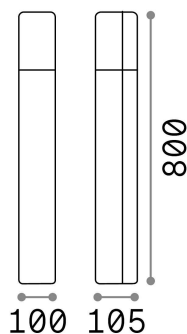

Allgemeine Information

Aussen - Stehleuchten

Ean	8021696135922
Artikel	PULSAR PT1 GRIGIO
Installation	Stehleuchten
Garantie	5 years
Bruttogewicht	2.25 kg
Volumen	0.011952 m ³

Technische Information

Nettogewicht	1.9 kg
Isolationsklasse	I
Schutzindex	IP44
Einhaltung	CE
Betriebstemperatur	-
Dimmer	Determined by the light bulb
Leistung	220-240 V AC
Energieversorgung	Not required

Quellinfo

Integrierte Quelle	Light bulb (not included)
Austauschbare Quelle	No
Leistung	E27 max 1 x 42 W
Emissionen	Diffuse
Maximaler Verbrauch	-