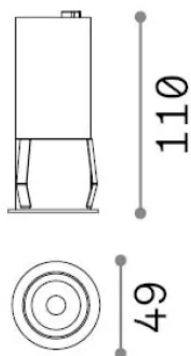

Allgemeine Information

Technisch - Einbauleuchte

Ean	8021696322919
Artikel	QUARK FI 12W 3000K BK
Installation	Einbauleuchte
Garantie	5 years
Bruttogewicht	0.71 kg
Volumen	0.000851 m ³

Technische Information

Quellinfo

Integrierte Quelle	Integrated LED module
Austauschbare Quelle	No
Leistung	12 W
Emissionen	Direct
Maximaler Verbrauch	max 12 W
Merkmale LED	LED COB
CCT LED	3000 K
Dauer LED (t. 25°C)	50000 h
CRI	> 90
SDCM	3
Lichtstrahlwinkel	25°
Lichtstrahlfluss	1200 lm
Nützlicher Lichtstrom	880 lm
Photobiologisches Risiko	EXEMPT