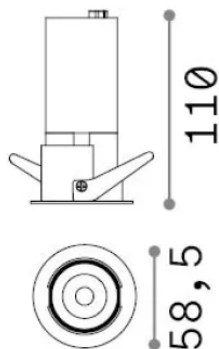

Allgemeine Information

Technisch - Einbauleuchte

Ean	8021696323008
Artikel	QUARK FI 12W ADJUSTABLE 3000K BK
Installation	Einbauleuchte
Garantie	5 years
Bruttogewicht	0.77 kg
Volumen	0.000851 m ³

Technische Information

Quellinfo

Integrierte Quelle	Integrated LED module
Austauschbare Quelle	No
Leistung	12 W
Emissionen	Direct
Maximaler Verbrauch	max 12 W
Merkmale LED	LED COB
CCT LED	3000 K
Dauer LED (t. 25°C)	50000 h
CRI	> 90
SDCM	3
Lichtstrahlwinkel	25°
Lichtstrahlfluss	1200 lm
Nützlicher Lichtstrom	880 lm
Photobiologisches Risiko	EXEMPT