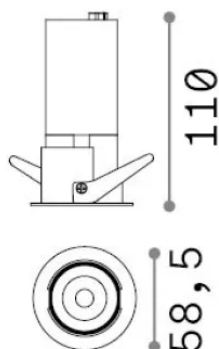

Allgemeine Information

Technisch - Einbauleuchte

Ean	8021696344805
Artikel	QUARK FI 12W ADJUSTABLE 3000K WH
Installation	Einbauleuchte
Garantie	5 years
Bruttogewicht	0.78 kg
Volumen	0.000851 m ³

Technische Information

Quellinfo

Integrierte Quelle	Integrated LED module
Austauschbare Quelle	No
Leistung	12 W
Emissionen	Direct
Maximaler Verbrauch	max 12 W
Merkmale LED	LED COB
CCT LED	3000 K
Dauer LED (t. 25°C)	50000 h
CRI	> 90
SDCM	3
Lichtstrahlwinkel	25°
Lichtstrahlfluss	1200 lm
Nützlicher Lichtstrom	940 lm
Photobiologisches Risiko	EXEMPT