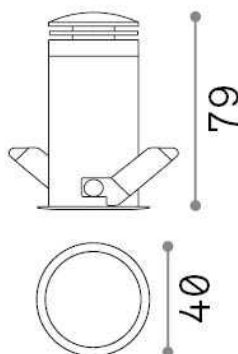

Nettogewicht	0.14 kg
Isolationsklasse	II
Schutzindex	IP20
Einhaltung	CE
Betriebstemperatur	0° ~ +40 °C
Dimmer	NO, On-Off
Leistung	220-240 V AC 50/60 Hz
Energieversorgung	Separate, included Replaceable (by qualified operators only), electronic
Vertiefte Spezifikationen	Ø 35 - h. ≥ 80 , 5-25

Quellinfo

Integrierte Quelle	Integrated LED module
Austauschbare Quelle	Replaceable (by qualified operators only)
Leistung	5 W
Emissionen	Direct
Maximaler Verbrauch	max 5,00 W
Merkmale LED	LED SMD BRIDGELUX
CCT LED	3000 K
Dauer LED (t. 25°C)	50000 h
CRI	> 90
SDCM	3
Lichtstrahlwinkel	30°
UGR Maximal	< 19
Lichtstrahlfluss	320 lm
Nützlicher Lichtstrom	190 lm
Photobiologisches Risiko	2