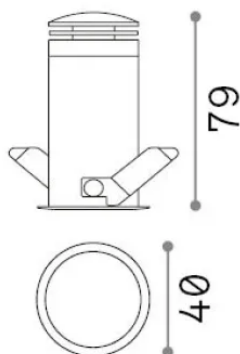

Technische Information

Nettogewicht	0.14 kg
Isolationsklasse	II
Schutzindex	IP20
Einhaltung	CE
Betriebstemperatur	0° ~ +40 °C [DO NOT COVER]
Dimmer	Non-dimmable, On-Off
Leistung	220-240 V AC 50/60 Hz
Energieversorgung	Separate, included Replaceable (by qualified operators only), electronic

Quellinfo

Integrierte Quelle	Integrated LED module
Austauschbare Quelle	Replaceable (by qualified operators only)
Leistung	5 W
Emissionen	Direct
Maximaler Verbrauch	max 5 W
Merkmale LED	LED SMD BRIDGELUX
CCT LED	3000 K
Dauer LED (t. 25°C)	50000 h
CRI	> 90
SDCM	3
Lichtstrahlwinkel	30°
UGR Maximal	< 19
Lichtstrahlfluss	510 lm
Nützlicher Lichtstrom	230 lm
Photobiologisches Risiko	2