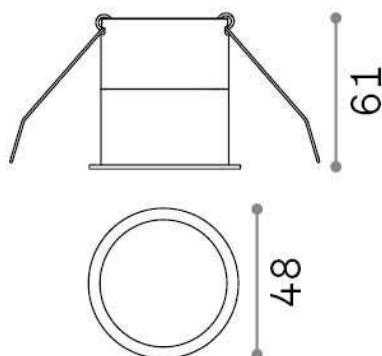

Nettogewicht	0.17 kg
Isolationsklasse	II
Schutzindex	IP20
Einhaltung	CE
Betriebstemperatur	0° ~ +40 °C
Dimmer	NO, On-Off
Leistung	220-240 V AC 50/60 Hz
Energieversorgung	In-built, included Replaceable (by qualified operators only), electronic
Vertiefte Spezifikationen	Ø 45 - h. ≥ 110 , 1-25

Quellinfo

Integrierte Quelle	Integrated LED module
Austauschbare Quelle	Replaceable (by qualified operators only)
Leistung	8 W
Emissionen	Direct
Maximaler Verbrauch	max 8,00 W
Merkmale LED	LED COB CITIZEN
CCT LED	3000 K
Dauer LED (t. 25°C)	50000 h
CRI	> 90
SDCM	3
Lichtstrahlwinkel	30°
Lichtstrahlfluss	650 lm
Nützlicher Lichtstrom	410 lm
Photobiologisches Risiko	1