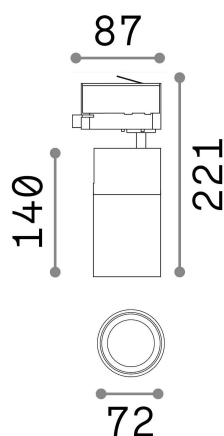

Allgemeine Information

Technisch - Strahler und Schienen

Ean	8021696247953
Artikel	QUICK 21W CRI80 4000K ON-OFF BK
Installation	Strahler und Schienen
Garantie	5 years
Bruttogewicht	0.96 kg
Volumen	0.003828 m ³

Technische Information

Nettogewicht	0.76 kg
Isolationsklasse	I
Schutzindex	IP20
Einhaltung	CE
Betriebstemperatur	0° ~ +40 °C
Dimmer	NO, On-Off
Leistung	220-240 V AC 50/60 Hz
Energieversorgung	In-built, included Replaceable (by qualified operators only), electronic, tridonic
Verstellbarkeit	vert. 0°-90° , orizz. 0°-355°
einschließlich Zubehör	Honeycomb filter, Narrow or wide beam lens, Single connection on-off, Link on-off profile