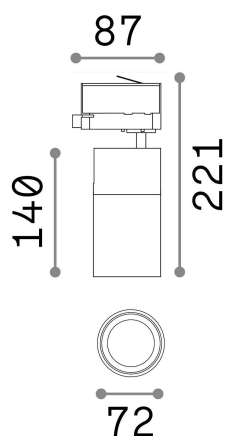

Allgemeine Information

Technisch - Strahler und Schienen

Ean	8021696247960
Artikel	QUICK 21W CRI80 4000K ON-OFF WH
Installation	Strahler und Schienen
Garantie	5 years
Bruttogewicht	0.96 kg
Volumen	0.003828 m ³

Technische Information

Nettogewicht	0.76 kg
Isolationsklasse	I
Schutzindex	IP20
Einhaltung	CE
Betriebstemperatur	0° ~ +40 °C
Dimmer	NO, On-Off
Leistung	220-240 V AC 50/60 Hz
Energieversorgung	In-built, included Replaceable (by qualified operators only), electronic, tridonic
Verstellbarkeit	vert. 0°-90° , orizz. 0°-355°
einschließlich Zubehör	Honeycomb filter, Narrow or wide beam lens, Single connection on-off, Link on-off profile