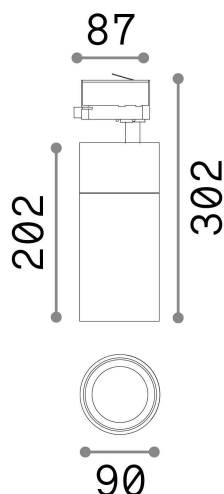

## Technisch - Strahler und Schienen

<b>Ean</b>	8021696222639
<b>Artikel</b>	QUICK 28W CRI80 4000K ON-OFF WH
<b>Installation</b>	Strahler und Schienen
<b>Garantie</b>	5 years
<b>Bruttogewicht</b>	1.48 kg
<b>Volumen</b>	0.0063 m <sup>3</sup>

## Technische Information

<b>Nettogewicht</b>	1.2 kg
<b>Isolationsklasse</b>	I
<b>Schutzindex</b>	IP20
<b>Einhaltung</b>	CE
<b>Betriebstemperatur</b>	0° ~ +40 °C
<b>Dimmer</b>	NO, On-Off
<b>Leistung</b>	220-240 V AC 50/60 Hz
<b>Energieversorgung</b>	In-built, included Replaceable (by qualified operators only), electronic, tridonic
<b>Verstellbarkeit</b>	vert. 0°-90° , orizz. 0°-355°
<b>einschließlich Zubehör</b>	Honeycomb filter, Narrow or wide beam lens, Single connection on-off, Link on-off profile