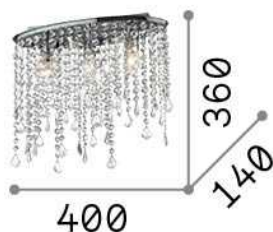

Allgemeine Information

Innen - Deckenleuchten

Ean	8021696008370
Artikel	RAIN PL3
Installation	Deckenleuchten
Garantie	5 years
Bruttogewicht	2.34 kg
Volumen	0.009396 m ³

Technische Information

Nettogewicht	1.8 kg
Isolationsklasse	I
Schutzindex	IP20
Einhaltung	CE
Betriebstemperatur	0° ~ +40 °C
Dimmer	Determined by the light bulb
Leistung	220-240 V AC
Energieversorgung	Not required

Quellinfo

Integrierte Quelle	Light bulb (not included)
Austauschbare Quelle	No
Leistung	E14 max 3 x 40 W
Emissionen	Diffuse
Maximaler Verbrauch	-