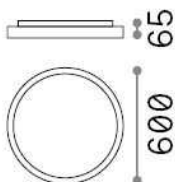

Allgemeine Information

Innen - Deckenleuchten

Ean	8021696327693
Artikel	RAY PL D60 BIANCO
Installation	Deckenleuchten
Garantie	5 years
Bruttogewicht	3.57 kg
Volumen	0.025054 m ³

Technische Information

Nettogewicht	3.24 kg
Isolationsklasse	II
Schutzindex	IP44
Einhaltung	CE
Betriebstemperatur	0° ~ +40 °C
Dimmer	NO, On-Off, CCT Switch on Board
Leistung	220-240 V AC 50/60 Hz
Energieversorgung	In-built, included Replaceable (by qualified operators only), electronic

Quellinfo

Integrierte Quelle	Integrated LED module
Austauschbare Quelle	Replaceable (by qualified operators only)
Leistung	44 W
Emissionen	Direct
Maximaler Verbrauch	max 43,00 W
Merkmale LED	LED SMD
CCT LED	3000-4000 K
Dauer LED (t. 25°C)	50000 h
CRI	> 90
SDCM	3
Lichtstrahlwinkel	77°
UGR Maximal	< 20
Lichtstrahlfluss	6850 lm
Nützlicher Lichtstrom	4870-5120 lm
Photobiologisches Risiko	1