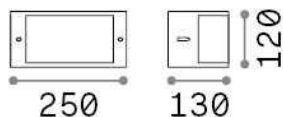

Quellinfo

Integrierte Quelle	Light bulb (not included)
Austauschbare Quelle	No
Leistung	E27 max 1 x 60 W
Emissionen	Diffuse
Maximaler Verbrauch	-