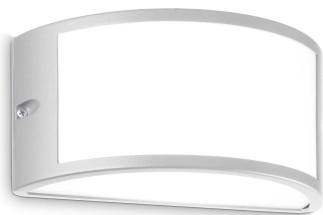

## Aussen - Wandleuchten

<b>Ean</b>	8021696322735
<b>Artikel</b>	REX-1 AP1 GRIGIO
<b>Installation</b>	Wandleuchten
<b>Garantie</b>	5 years
<b>Bruttogewicht</b>	0.8 kg
<b>Volumen</b>	0.00648 m <sup>3</sup>