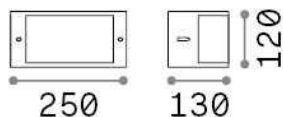

Allgemeine Information

Aussen - Wandleuchten

Ean	8021696322728
Artikel	REX-1 AP1 NERO
Installation	Wandleuchten
Garantie	5 years
Bruttogewicht	0.8 kg
Volumen	0.00648 m ³

Technische Information

Nettogewicht	0.6 kg
Isolationsklasse	I
Schutzindex	IP44
Einhaltung	CE
Betriebstemperatur	-
Dimmer	Determined by the light bulb
Leistung	220-240 V AC
Energieversorgung	Not required

Quellinfo

Integrierte Quelle	Light bulb (not included)
Austauschbare Quelle	No
Leistung	E27 max 1 x 60 W
Emissionen	Diffuse
Maximaler Verbrauch	-