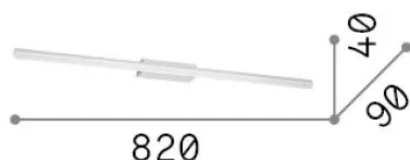

Allgemeine Information

Innen - Wandleuchten

Ean	8021696345147
Artikel	RIFLESSO AP D82 NERO
Installation	Wandleuchten
Garantie	5 years
Bruttogewicht	1.3 kg
Volumen	0.00504 m³

Technische Information

Nettogewicht	0.98 kg
Isolationsklasse	I
Schutzindex	IP54
Einhaltung	CE
Betriebstemperatur	0° ~ +40 °C
Dimmer	Non-dimmable, On-Off
Leistung	220-240 V AC 50/60 Hz
Energieversorgung	In-built, included Replaceable (by qualified operators only), electronic

Quellinfo

Integrierte Quelle	Integrated LED module
Austauschbare Quelle	No
Leistung	LED 19 W
Emissionen	Diffuse
Maximaler Verbrauch	max 19 W
Merkmale LED	LED SMD
CCT LED	3000 K
Dauer LED (t. 25°C)	20000 h
CRI	> 90
SDCM	3
Lichtstrahlfluss	2150 lm
Nützlicher Lichtstrom	1360 lm
Photobiologisches Risiko	1