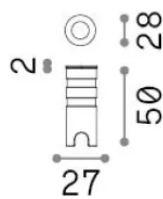

Allgemeine Information

Aussen - Einbauleuchte

Ean	8021696325132
Artikel	ROCKET ULTRAMINI PT 1.3W
Installation	Einbauleuchte
Garantie	5 years
Bruttogewicht	0.24 kg
Volumen	0.000608 m³

Technische Information

Nettogewicht	0.21 kg
Isolationsklasse	III
Schutzindex	IP67
Einhaltung	CE
Betriebstemperatur	-15° ~ +45 °C
Dimmer	Non-dimmable, On-Off
Leistung	3 V DC
Energieversorgung	Required, remoted, not included

Quellinfo

Integrierte Quelle	Integrated LED module
Austauschbare Quelle	No
Leistung	LED 1,3 W
Emissionen	Direct
Maximaler Verbrauch	max 1,3 W
Merkmale LED	LED SMD
CCT LED	3000 K
Dauer LED (t. 25°C)	35000 h
CRI	> 90
SDCM	3
Lichtstrahlwinkel	10°
Lichtstrahlfluss	100 lm
Nützlicher Lichtstrom	50 lm
Photobiologisches Risiko	2