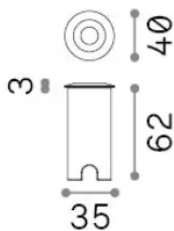

Allgemeine Information

Aussen - Einbauleuchte

Ean	8021696325156
Artikel	ROCKET ULTRAMINI PT 2.5W
Installation	Einbauleuchte
Garantie	5 years
Bruttogewicht	0.24 kg
Volumen	0.000608 m³

Technische Information

Nettogewicht	0.21 kg
Isolationsklasse	III
Schutzindex	IP67
Einhaltung	CE
Betriebstemperatur	-15° ~ +45 °C
Dimmer	Non-dimmable, On-Off
Leistung	3 V DC
Energieversorgung	Required, remoted, not included

Quellinfo

Integrierte Quelle	Integrated LED module
Austauschbare Quelle	No
Leistung	LED 2,5 W
Emissionen	Direct
Maximaler Verbrauch	max 2,5 W
Merkmale LED	LED SMD
CCT LED	3000 K
Dauer LED (t. 25°C)	35000 h
CRI	> 90
SDCM	3
Lichtstrahlwinkel	20°
Lichtstrahlfluss	180 lm
Nützlicher Lichtstrom	110 lm
Photobiologisches Risiko	2