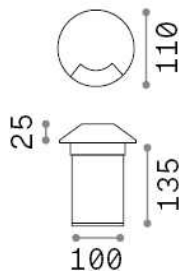

Allgemeine Information

Aussen - Einbauleuchte

Ean	8021696247144
Artikel	ROCKET-1 PT 3000K
Installation	Einbauleuchte
Garantie	5 years
Bruttogewicht	0.89 kg
Volumen	0.00338 m ³

Technische Information

Nettogewicht	0.56 kg
Isolationsklasse	I
Schutzindex	IP65
Einhaltung	CE
Betriebstemperatur	-15° ~ +45 °C
Dimmer	NO, On-Off
Leistung	100-240 V AC 50/60 Hz
Energieversorgung	In-built, included Replaceable (by qualified operators only), electronic
Lastwiderstand	IK08

Quellinfo

Integrierte Quelle	Integrated LED module
Austauschbare Quelle	Replaceable (by qualified operators only)
Leistung	3,5 W
Emissionen	Direct
Maximaler Verbrauch	max 3,50 W
Merkmale LED	LED SMD
CCT LED	3000 K
Dauer LED (t. 25°C)	30000 h
CRI	> 80
Lichtstrahlwinkel	-
Lichtstrahlfluss	230 lm
Nützlicher Lichtstrom	60 lm
Photobiologisches Risiko	2