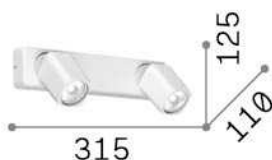

Quellinfo

Integrierte Quelle	Light bulb (included)
Austauschbare Quelle	No
Leistung	GU10 max 2 x 35 W
Emissionen	Direct
Maximaler Verbrauch	-
Leuchtmittel enthalten	1 - E14 OLIVA 4W 3000K CRI80 SATIN