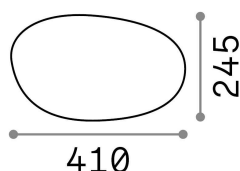

Allgemeine Information

Aussen - Stehleuchten

Ean	8021696161778
Artikel	SASSO PT1 D41
Installation	Stehleuchten
Garantie	5 years
Bruttogewicht	2.7 kg
Volumen	0.04437 m ³

Technische Information

Nettogewicht	1.5 kg
Isolationsklasse	II
Schutzindex	IP44
Einhaltung	CE
Betriebstemperatur	-
Dimmer	Determined by the light bulb
Leistung	220-240 V AC 50/60 Hz
Energieversorgung	Not required