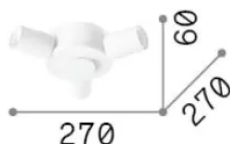

## Innen - Decke

<b>Ean</b>	8021696348278
<b>Artikel</b>	SET UP MPL3
<b>Installation</b>	Decke
<b>Garantie</b>	5 years
<b>Bruttogewicht</b>	0.95 kg
<b>Volumen</b>	0.004125 m <sup>3</sup>

## Quellinfo

<b>Integrierte Quelle</b>	Light bulb (not included)
<b>Austauschbare Quelle</b>	No
<b>Leistung</b>	0 max3 x 42 W
<b>Emissionen</b>	Diffuse
<b>Maximaler Verbrauch</b>	-
<b>Merkmale LED</b>	-
<b>CCT LED</b>	-
<b>Dauer LED (t. 25°C)</b>	-
<b>CRI</b>	-
<b>Lichtstrahlwinkel</b>	-
<b>Nützlicher Lichtstrom</b>	-