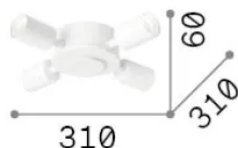

Allgemeine Information

Innen - Deckenleuchten

Ean	8021696320373
Artikel	SET UP MPL4
Installation	Deckenleuchten
Garantie	5 years
Bruttogewicht	1.1 kg
Volumen	0.004688 m ³

Technische Information

Nettogewicht	1 kg
Isolationsklasse	II
Schutzindex	IP20
Einhaltung	CE
Betriebstemperatur	0° ~ +40 °C
Dimmer	Non-dimmable
Leistung	
Energieversorgung	Not required
Zubehör nicht inklusive	Lampshade

Quellinfo

Integrierte Quelle	Light bulb (not included)
Austauschbare Quelle	No
Leistung	E27 max4 x 42 W
Emissionen	Diffuse
Maximaler Verbrauch	-
Merkmale LED	-
CCT LED	-
Dauer LED (t. 25°C)	-
CRI	-
Lichtstrahlwinkel	-
Nützlicher Lichtstrom	-