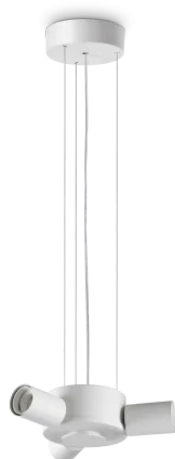

## Innen - Decke

<b>Ean</b>	8021696348193
<b>Artikel</b>	SET UP MSP3 BIANCO
<b>Installation</b>	Decke
<b>Garantie</b>	5 years
<b>Bruttogewicht</b>	1.1 kg
<b>Volumen</b>	0.00715 m <sup>3</sup>