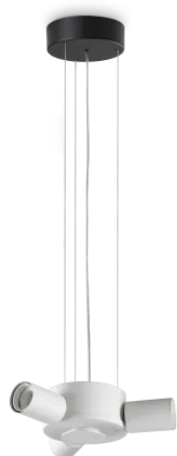

## Innen - Decke

<b>Ean</b>	8021696348216
<b>Artikel</b>	SET UP MSP3 NERO
<b>Installation</b>	Decke
<b>Garantie</b>	5 years
<b>Bruttogewicht</b>	1.1 kg
<b>Volumen</b>	0.00715 m <sup>3</sup>