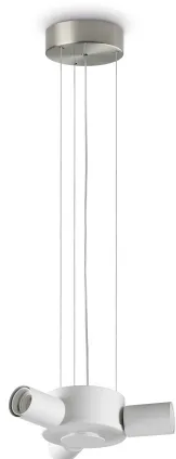

Allgemeine Information

Innen - Decke

Ean	8021696348209
Artikel	SET UP MSP3 NICKEL
Installation	Decke
Garantie	5 years
Bruttogewicht	1.1 kg
Volumen	0.00715 m ³

Technische Information

Nettogewicht	1 kg
Isolationsklasse	II
Schutzindex	IP20
Einhaltung	CE
Betriebstemperatur	0° ~ +40 °C
Dimmer	Non-dimmable
Leistung	220-240 V AC
Energieversorgung	Not required
Zubehör nicht inklusive	Lampshade, Diffusive disc screen

Quellinfo

Integrierte Quelle	Light bulb (not included)
Austauschbare Quelle	No
Leistung	E27 max3 x 42 W
Emissionen	Diffuse
Maximaler Verbrauch	-
Merkmale LED	-
CCT LED	-
Dauer LED (t. 25°C)	-
CRI	-
Lichtstrahlwinkel	-
Nützlicher Lichtstrom	-