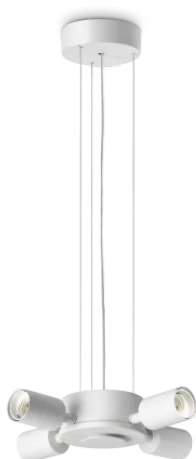

Allgemeine Information

Innen - Decke

Ean	8021696348230
Artikel	SET UP MSP4 BIANCO
Installation	Decke
Garantie	5 years
Bruttogewicht	1.3 kg
Volumen	0.008125 m³

Technische Information

Nettogewicht	1.2 kg
Isolationsklasse	II
Schutzindex	IP20
Einhaltung	CE
Betriebstemperatur	0° ~ +40 °C
Dimmer	Non-dimmable
Leistung	220-240 V AC
Energieversorgung	Not required
Zubehör nicht inklusive	Lampshade, Diffusive disc screen

Quellinfo

Integrierte Quelle	Light bulb (not included)
Austauschbare Quelle	No
Leistung	E27 max4 x 42 W
Emissionen	Diffuse
Maximaler Verbrauch	-
Merkmale LED	-
CCT LED	-
Dauer LED (t. 25°C)	-
CRI	-
Lichtstrahlwinkel	-
Nützlicher Lichtstrom	-