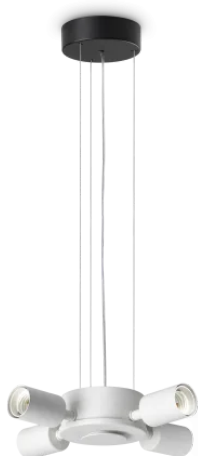

Allgemeine Information

Innen - Decke

Ean	8021696348254
Artikel	SET UP MSP4 NERO
Installation	Decke
Garantie	5 years
Bruttogewicht	1.3 kg
Volumen	0.008125 m ³

Technische Information

Nettogewicht	1.2 kg
Isolationsklasse	II
Schutzindex	IP20
Einhaltung	CE
Betriebstemperatur	0° ~ +40 °C
Dimmer	Non-dimmable
Leistung	220-240 V AC
Energieversorgung	Not required
Zubehör nicht inklusive	Lampshade, Diffusive disc screen

Quellinfo

Integrierte Quelle	Light bulb (not included)
Austauschbare Quelle	No
Leistung	E27 max4 x 42 W
Emissionen	Diffuse
Maximaler Verbrauch	-
Merkmale LED	-
CCT LED	-
Dauer LED (t. 25°C)	-
CRI	-
Lichtstrahlwinkel	-
Nützlicher Lichtstrom	-