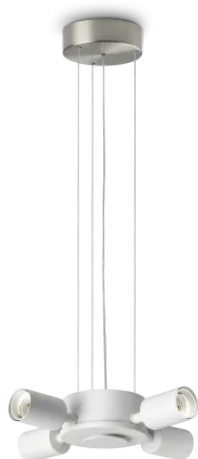

## Innen - Decke

<b>Ean</b>	8021696348247
<b>Artikel</b>	SET UP MSP4 NICKEL
<b>Installation</b>	Decke
<b>Garantie</b>	5 years
<b>Bruttogewicht</b>	1.3 kg
<b>Volumen</b>	0.008125 m³