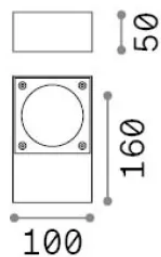

Allgemeine Information

Aussen - Wandleuchten

Ean	8021696318202
Artikel	SIRIO AP1 ANTRACITE
Installation	Wandleuchten
Garantie	5 years
Bruttogewicht	1.14 kg
Volumen	0.001824 m ³

Technische Information

Nettogewicht	0.82 kg
Isolationsklasse	I
Schutzindex	IP65
Einhaltung	CE
Betriebstemperatur	-15° ~ +45 °C
Dimmer	Non-dimmable
Leistung	220-240 V AC
Energieversorgung	Not required