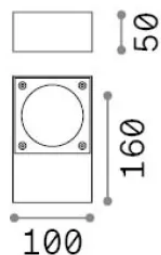

Quellinfo

Integrierte Quelle	Light bulb (not included)
Austauschbare Quelle	No
Leistung	GX53 max 1 x 9 W
Emissionen	Direct
Maximaler Verbrauch	-
Glühbirne empfohlen	154008 GX53 9W 4000K CRI80