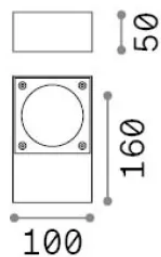

Allgemeine Information

Aussen - Wandleuchten

Ean	8021696318196
Artikel	SIRIO AP1 COFFEE
Installation	Wandleuchten
Garantie	5 years
Bruttogewicht	1.14 kg
Volumen	0.001824 m ³

Technische Information

Nettogewicht	0.82 kg
Isolationsklasse	I
Schutzindex	IP65
Einhaltung	CE
Betriebstemperatur	-15° ~ +45 °C
Dimmer	Non-dimmable
Leistung	220-240 V AC
Energieversorgung	Not required