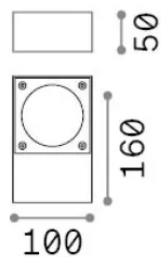

Quellinfo

Integrierte Quelle	Light bulb (not included)
Austauschbare Quelle	No
Leistung	GX53 max 1 x 9 W
Emissionen	Direct
Maximaler Verbrauch	-
Glühbirne empfohlen	154008 GX53 9W 4000K CRI80