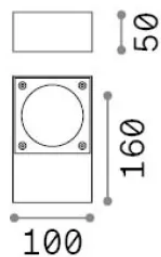

Allgemeine Information

Aussen - Wandleuchten

Ean	8021696318219
Artikel	SIRIO AP1 NERO
Installation	Wandleuchten
Garantie	5 years
Bruttogewicht	1.14 kg
Volumen	0.001824 m ³

Technische Information

Nettogewicht	0.82 kg
Isolationsklasse	I
Schutzindex	IP65
Einhaltung	CE
Betriebstemperatur	-15° ~ +45 °C
Dimmer	Non-dimmable
Leistung	220-240 V AC
Energieversorgung	Not required