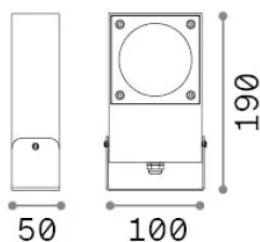

Allgemeine Information

Aussen - Strahler

Ean	8021696345635
Artikel	SIRIO PR1 COFFEE
Installation	Strahler
Garantie	5 years
Bruttogewicht	1.49 kg
Volumen	0.002112 m ³

Technische Information

Nettogewicht	1.07 kg
Isolationsklasse	I
Schutzindex	IP65
Einhaltung	CE
Betriebstemperatur	-15° ~ +45 °C
Dimmer	Non-dimmable
Leistung	220-240 V AC
Energieversorgung	Not required