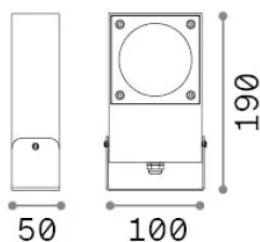

Quellinfo

Integrierte Quelle	Light bulb (not included)
Austauschbare Quelle	No
Leistung	GX53 max 1 x 9 W
Emissionen	Direct
Maximaler Verbrauch	-
Glühbirne empfohlen	154008 GX53 9W 4000K CRI80