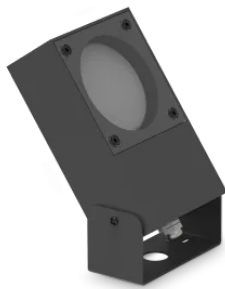

## Aussen - Strahler

<b>Ean</b>	8021696345659
<b>Artikel</b>	SIRIO PR1 NERO
<b>Installation</b>	Strahler
<b>Garantie</b>	5 years
<b>Bruttogewicht</b>	1.49 kg
<b>Volumen</b>	0.002112 m <sup>3</sup>