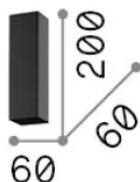

Quellinfo

Integrierte Quelle	Light bulb (included)
Austauschbare Quelle	Replaceable
Leistung	GU10 max 1 x 28 W
Emissionen	Direct
Maximaler Verbrauch	-
Leuchtmittel enthalten	123943 GU10 07W 540Lm 3000K CRI90
Glühbirne empfehlen	123943 GU10 07W 540Lm 3000K CRI90