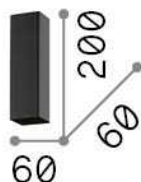

Allgemeine Information

Innen - Deckenleuchten

Ean	8021696233765
Artikel	SKY PL1 H20 NERO
Installation	Deckenleuchten
Garantie	5 years
Bruttogewicht	0.8 kg
Volumen	0.001596 m ³

Technische Information

Nettogewicht	0.6 kg
Isolationsklasse	II
Schutzindex	IP20
Einhaltung	CE
Betriebstemperatur	0° ~ +40 °C
Dimmer	Determined by the light bulb
Leistung	220-240 V AC
Energieversorgung	Not required

Quellinfo

Integrierte Quelle	Light bulb (included)
Austauschbare Quelle	Replaceable
Leistung	GU10 max 1 x 28 W
Emissionen	Direct
Maximaler Verbrauch	-
Leuchtmittel enthalten	1 - E14 OLIVA 4W 3000K CRI80 SATIN