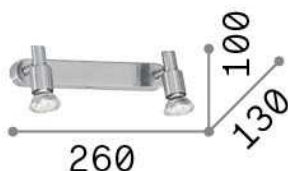

Allgemeine Information

Innen - Wandleuchten

Ean	8021696142081
Artikel	SLEM AP2 BIANCO
Installation	Wandleuchten
Garantie	5 years
Bruttogewicht	0.52 kg
Volumen	0.002496 m ³

Technische Information

Nettogewicht	0.4 kg
Isolationsklasse	I
Schutzindex	IP20
Einhaltung	CE
Betriebstemperatur	0° ~ +40 °C
Dimmer	Determined by the light bulb
Leistung	220-240 V AC
Energieversorgung	Not required
Verstellbarkeit	YES

Quellinfo

Integrierte Quelle	Light bulb (included)
Austauschbare Quelle	Replaceable
Leistung	GU10 max 2 x 50 W
Emissionen	Direct
Maximaler Verbrauch	-
Leuchtmittel enthalten	1 - E14 OLIVA 4W 3000K CRI80 SATIN