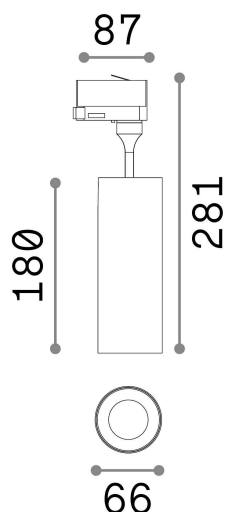

Allgemeine Information

Technisch - Strahler und Schienen

Ean	8021696189765
Artikel	SMILE 15W CRI80 36° 3000K BK
Installation	Strahler und Schienen
Garantie	5 years
Bruttogewicht	0.61 kg
Volumen	0.005011 m ³

Technische Information

Nettogewicht	0.61 kg
Isolationsklasse	II
Schutzindex	IP20
Einhaltung	CE
Betriebstemperatur	0° ~ +40 °C
Dimmer	NO, On-Off
Leistung	220-240 V AC 50/60 Hz
Energieversorgung	In-built, included Replaceable (by qualified operators only), electronic, tridonic
Lastwiderstand	IK06
Verstellbarkeit	vert. 0°-90° , orizz. 0°-350°
einschließlich Zubehör	Honeycomb or Elliptical filter, Single connection on-off, Link on-off profile

Quellinfo

Integrierte Quelle	Integrated LED module
Austauschbare Quelle	Replaceable (by qualified operators only)
Leistung	15 W
Emissionen	Direct
Maximaler Verbrauch	max 15,00 W
Merkmale LED	LED COB PHILIPS
CCT LED	3000 K
Dauer LED (t. 25°C)	50000 h
CRI	> 80
Lichtstrahlwinkel	36°
Lichtstrahlfluss	2050 lm
Nützlicher Lichtstrom	1780 lm