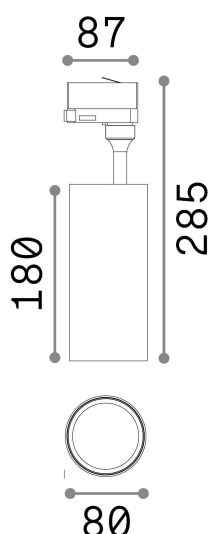

## Technisch - Strahler und Schienen

<b>Ean</b>	8021696189826
<b>Artikel</b>	SMILE 20W CRI80 36° 3000K BK
<b>Installation</b>	Strahler und Schienen
<b>Garantie</b>	5 years
<b>Bruttogewicht</b>	0.87 kg
<b>Volumen</b>	0.005011 m <sup>3</sup>

## Technische Information

<b>Nettogewicht</b>	0.87 kg
<b>Isolationsklasse</b>	II
<b>Schutzindex</b>	IP20
<b>Einhaltung</b>	CE
<b>Betriebstemperatur</b>	0° ~ +40 °C
<b>Dimmer</b>	NO, On-Off
<b>Leistung</b>	220-240 V AC 50/60 Hz
<b>Energieversorgung</b>	In-built, included Replaceable (by qualified operators only), electronic, tridonic
<b>Lastwiderstand</b>	IK06
<b>Verstellbarkeit</b>	vert. 0°-90° , orizz. 0°-350°
<b>einschließlich Zubehör</b>	Honeycomb or Elliptical filter, Single connection on-off, Link on-off profile

## Quellinfo

<b>Integrierte Quelle</b>	Integrated LED module
<b>Austauschbare Quelle</b>	Replaceable (by qualified operators only)
<b>Leistung</b>	20 W
<b>Emissionen</b>	Direct
<b>Maximaler Verbrauch</b>	max 20,00 W
<b>Merkmale LED</b>	LED COB PHILIPS
<b>CCT LED</b>	3000 K
<b>Dauer LED (t. 25°C)</b>	50000 h
<b>CRI</b>	> 80
<b>Lichtstrahlwinkel</b>	36°
<b>Lichtstrahlfluss</b>	3000 lm
<b>Nützlicher Lichtstrom</b>	2610 lm