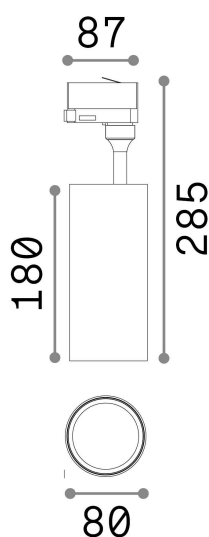

Allgemeine Information

Technisch - Strahler und Schienen

Ean	8021696190044
Artikel	SMILE 20W CRI90 50° 3000K BK
Installation	Strahler und Schienen
Garantie	5 years
Bruttogewicht	0.87 kg
Volumen	0.005011 m ³

Technische Information

Nettogewicht	0.87 kg
Isolationsklasse	II
Schutzindex	IP20
Einhaltung	CE
Betriebstemperatur	0° ~ +40 °C
Dimmer	NO, On-Off
Leistung	220-240 V AC 50/60 Hz
Energieversorgung	In-built, included Replaceable (by qualified operators only), electronic, tridonic
Lastwiderstand	IK06
Verstellbarkeit	vert. 0°-90° , orizz. 0°-350°
einschließlich Zubehör	Honeycomb or Elliptical filter, Single connection on-off, Link on-off profile

Quellinfo

Integrierte Quelle	Integrated LED module
Austauschbare Quelle	Replaceable (by qualified operators only)
Leistung	20 W
Emissionen	Direct
Maximaler Verbrauch	max 20,00 W
Merkmale LED	LED COB PHILIPS
CCT LED	3000 K
Dauer LED (t. 25°C)	50000 h
CRI	> 90
Lichtstrahlwinkel	50°
Lichtstrahlfluss	2550 lm
Nützlicher Lichtstrom	2120 lm