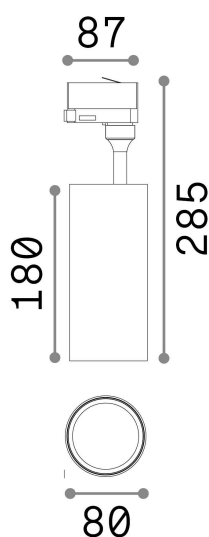

Allgemeine Information

Technisch - Strahler und Schienen

Ean	8021696190082
Artikel	SMILE 30W CRI80 50° 4000K BK
Installation	Strahler und Schienen
Garantie	5 years
Bruttogewicht	0.87 kg
Volumen	0.005011 m ³

Technische Information

Nettogewicht	0.87 kg
Isolationsklasse	II
Schutzindex	IP20
Einhaltung	CE
Betriebstemperatur	0° ~ +40 °C
Dimmer	NO, On-Off
Leistung	220-240 V AC 50/60 Hz
Energieversorgung	In-built, included Replaceable (by qualified operators only), electronic, tridonic
Lastwiderstand	IK06
Verstellbarkeit	vert. 0°-90° , orizz. 0°-350°
einschließlich Zubehör	Honeycomb or Elliptical filter, Single connection on-off, Link on-off profile

Quellinfo

Integrierte Quelle	Integrated LED module
Austauschbare Quelle	Replaceable (by qualified operators only)
Leistung	30 W
Emissionen	Direct
Maximaler Verbrauch	max 30,00 W
Merkmale LED	LED COB PHILIPS
CCT LED	4000 K
Dauer LED (t. 25°C)	50000 h
CRI	> 80
Lichtstrahlwinkel	50°
Lichtstrahlfluss	4200 lm
Nützlicher Lichtstrom	3490 lm