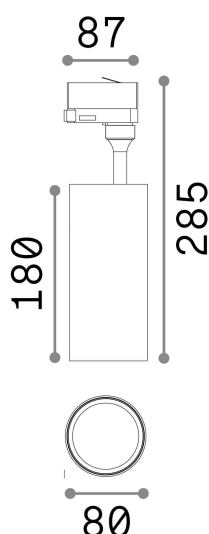

Allgemeine Information

Technisch - Strahler und Schienen

Ean	8021696190075
Artikel	SMILE 30W CRI80 50° 4000K WH
Installation	Strahler und Schienen
Garantie	5 years
Bruttogewicht	0.87 kg
Volumen	0.005011 m ³

Technische Information

Nettogewicht	0.87 kg
Isolationsklasse	II
Schutzindex	IP20
Einhaltung	CE
Betriebstemperatur	0° ~ +40 °C
Dimmer	NO, On-Off
Leistung	220-240 V AC 50/60 Hz
Energieversorgung	In-built, included Replaceable (by qualified operators only), electronic, tridonic
Lastwiderstand	IK06
Verstellbarkeit	vert. 0°-90° , orizz. 0°-350°
einschließlich Zubehör	Honeycomb or Elliptical filter, White decorative ring, Single connection on-off, Link on-off profile

Quellinfo

Integrierte Quelle	Integrated LED module
Austauschbare Quelle	Replaceable (by qualified operators only)
Leistung	30 W
Emissionen	Direct
Maximaler Verbrauch	max 30,00 W
Merkmale LED	LED COB PHILIPS
CCT LED	4000 K
Dauer LED (t. 25°C)	50000 h
CRI	> 80
Lichtstrahlwinkel	50°
Lichtstrahlfluss	4200 lm
Nützlicher Lichtstrom	3490 lm