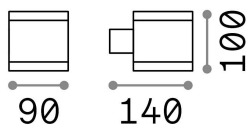

Allgemeine Information

Aussen - Wandleuchten

Ean	8021696144276
Artikel	SNIF AP1 SQUARE BIANCO
Installation	Wandleuchten
Garantie	5 years
Bruttogewicht	0.67 kg
Volumen	0.002723 m ³

Technische Information

Nettogewicht	0.6 kg
Isolationsklasse	I
Schutzindex	IP44
Einhaltung	CE
Betriebstemperatur	-
Dimmer	Determined by the light bulb
Leistung	220-240 V AC
Energieversorgung	Not required

Quellinfo

Integrierte Quelle	Light bulb (not included)
Austauschbare Quelle	No
Leistung	G9 max 1 x 40 W
Emissionen	Direct + Indirect
Maximaler Verbrauch	-